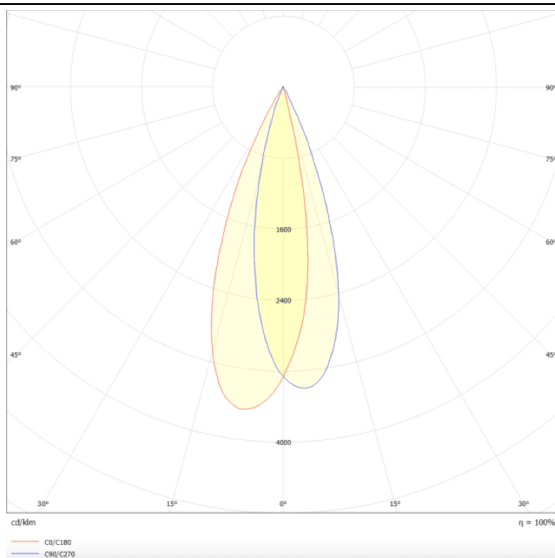

PRO-DR

Downlight Lavov PRO-DR de 7 W avec un angle de faisceau de 24°. Température de couleur : 3 000 K. Flux lumineux total : 518 lm. Efficacité lumineuse : 74 lm/W. Driver DALI. Boîtier en aluminium moulé sous pression, finition blanche.

Dessin technique

Distribution photométrique

Code article	86.D025.0323.01
Type de produit	Intérieurs
Catégorie	Spots Encastrés
Famille	PRO-D
Sous-famille	PRO-DR
Pictograms	

Produit	
Puissance système (W)	7
Flux lumineux utile (lm)	518
Efficacité lumineuse (lm/W)	74
Angle de faisceau	24
Durée de vie	50000 h L80B10
IP	20
Finition	Blanc
Driver intégré	oui
Équipement	DALI
Source lumineuse	LED
Type de LED	COB
Température de couleur (K)	3000
Uniformité chromatique (SDCM)	SDCM3
CRI	90