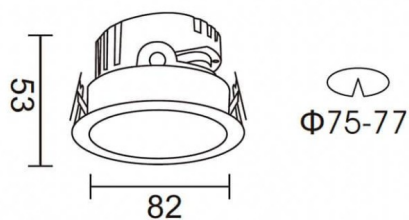

PRO-DR

Downlight Lavov PRO-DR de 7 W avec un angle de faisceau de 24°. Température de couleur : 3 000 K. Flux lumineux total : 518 lm. Efficacité lumineuse : 74 lm/W. Driver DALI. Boîtier en aluminium moulé sous pression, finition noire.

Code article	86.D025.0323.02
Type de produit	Intérieurs
Catégorie	Spots Encastrés
Famille	PRO-D
Sous-famille	PRO-DR

Pictograms

Dessin technique

Produit	
Puissance système (W)	7
Flux lumineux utile (lm)	518
Efficacité lumineuse (lm/W)	74
Angle de faisceau	24
Durée de vie	50000 h L80B10
IP	20
Finition	Noir
Driver intégré	oui
Équipement	DALI
Source lumineuse	LED
Type de LED	COB
Température de couleur (K)	3000
Uniformité chromatique (SDCM)	SDCM3
CRI	90