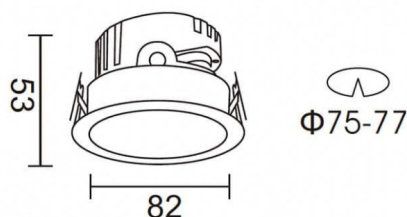

PRO-DR

Downlight Lavov PRO-DR de 7 W avec un angle de faisceau de 24°. Température de couleur : 3 000 K. Flux lumineux total : 518 lm. Efficacité lumineuse : 74 lm/W. Driver DALI. Boîtier en aluminium moulé sous pression, finition argentée.

Dessin technique

Distribution photométrique

Code article	86.D025.0323.03
Type de produit	Intérieurs
Catégorie	Spots Encastrés
Famille	PRO-D
Sous-famille	PRO-DR
Pictograms	

Produit	
Puissance système (W)	7
Flux lumineux utile (lm)	518
Efficacité lumineuse (lm/W)	74
Angle de faisceau	24
Durée de vie	50000 h L80B10
IP	20
Finition	Argent
Driver intégré	oui
Équipement	DALI
Source lumineuse	LED
Type de LED	COB
Température de couleur (K)	3000
Uniformité chromatique (SDCM)	SDCM3
CRI	90