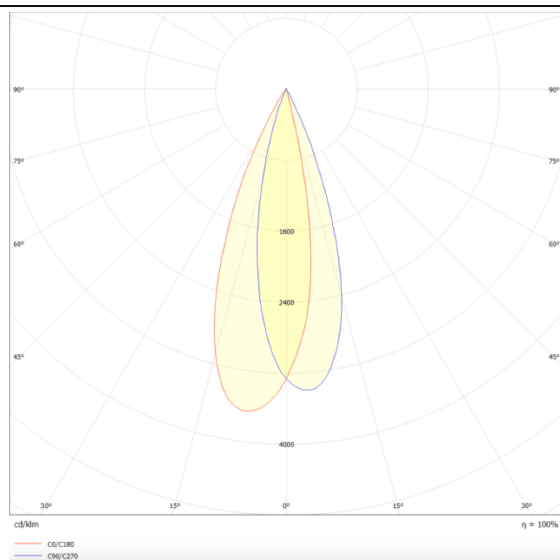

PRO-DR

Downlight Lavov PRO-DR de 7 W avec un angle de faisceau de 24°. Température de couleur : 3 000 K. Flux lumineux total : 518 lm. Efficacité lumineuse : 74 lm/W. Driver DALI. Boîtier en aluminium moulé sous pression, finition argentée.

Dessin technique

Distribution photométrique

Code article	86.D025.0323.03
Type de produit	Intérieurs
Catégorie	Spots Encastrés
Famille	PRO-D
Sous-famille	PRO-DR
Pictograms	

Produit	
Puissance système (W)	7
Flux lumineux utile (lm)	518
Efficacité lumineuse (lm/W)	74
Angle de faisceau	24
Durée de vie	50000 h L80B10
IP	20
Finition	Argent
Driver intégré	oui
Équipement	DALI
Source lumineuse	LED
Type de LED	COB
Température de couleur (K)	3000
Uniformité chromatique (SDCM)	SDCM3
CRI	90