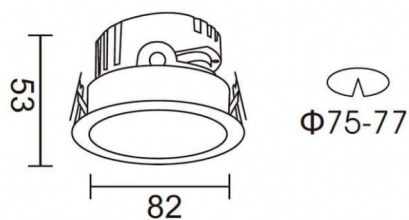

**PRO-DR**

Spot encastré Lavov PRO-DR de 7 W avec un angle de faisceau de 36°. Température de couleur : 3 000 K. Flux lumineux total : 518 lm. Efficacité lumineuse : 74 lm/W. Driver marche/arrêt. Boîtier en aluminium moulé sous pression, finition blanche.

Dessin technique

Code article	86.D025.0331.01
Type de produit	Intérieurs
Catégorie	Spots Encastrés
Famille	PRO-D
Sous-famille	PRO-DR
Pictograms	

Produit	
Puissance système (W)	7
Flux lumineux utile (lm)	518
Efficacité lumineuse (lm/W)	74
Angle de faisceau	36
Durée de vie	50000 h L80B10
IP	20
Finition	Blanc
Driver intégré	oui
Équipement	ON/OFF
Source lumineuse	LED
Type de LED	COB
Température de couleur (K)	3000
Uniformité chromatique (SDCM)	SDCM3
CRI	90