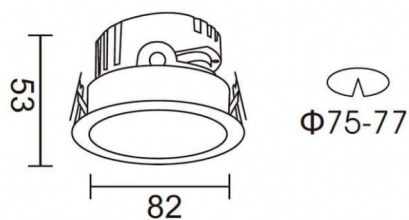

**PRO-DR**

Spot encastré Lavov PRO-DR de 7 W avec un angle de faisceau de 36°. Température de couleur : 3 000 K. Flux lumineux total : 518 lm. Efficacité lumineuse : 74 lm/W. Driver marche/arrêt. Boîtier en aluminium moulé sous pression, finition noire.

Dessin technique

Code article	86.D025.0331.02
Type de produit	Intérieurs
Catégorie	Spots Encastrés
Famille	PRO-D
Sous-famille	PRO-DR
Pictograms	

Produit	
Puissance système (W)	7
Flux lumineux utile (lm)	518
Efficacité lumineuse (lm/W)	74
Angle de faisceau	36
Durée de vie	50000 h L80B10
IP	20
Finition	Noir
Driver intégré	oui
Équipement	ON/OFF
Source lumineuse	LED
Type de LED	COB
Température de couleur (K)	3000
Uniformité chromatique (SDCM)	SDCM3
CRI	90