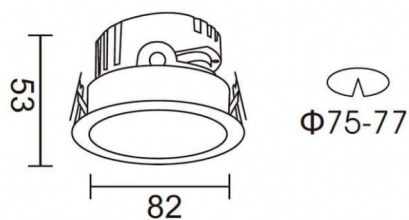

**PRO-DR**

Spot encastré Lavov PRO-DR de 7 W avec un angle de faisceau de 36°. Température de couleur : 3 000 K. Flux lumineux total : 518 lm. Efficacité lumineuse : 74 lm/W. Driver marche/arrêt. Boîtier en aluminium moulé sous pression, finition argentée.

Dessin technique

Code article	86.D025.0331.03
Type de produit	Intérieurs
Catégorie	Spots Encastrés
Famille	PRO-D
Sous-famille	PRO-DR
Pictograms	

Produit	
Puissance système (W)	7
Flux lumineux utile (lm)	518
Efficacité lumineuse (lm/W)	74
Angle de faisceau	36
Durée de vie	50000 h L80B10
IP	20
Finition	Argent
Driver intégré	oui
Équipement	ON/OFF
Source lumineuse	LED
Type de LED	COB
Température de couleur (K)	3000
Uniformité chromatique (SDCM)	SDCM3
CRI	90