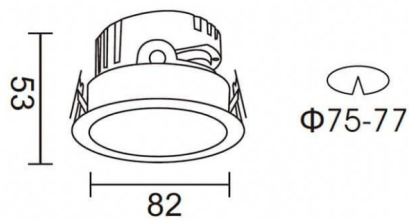

PRO-DR

Downlight Lavov PRO-DR de 7 W avec un angle de faisceau de 36°. Température de couleur : 3 000 K. Flux lumineux total : 518 lm. Efficacité lumineuse : 74 lm/W. Driver DALI. Boîtier en aluminium moulé sous pression, finition blanche.

Dessin technique

Distribution photométrique

Code article	86.D025.0333.01
Type de produit	Intérieurs
Catégorie	Spots Encastrés
Famille	PRO-D
Sous-famille	PRO-DR
Pictograms	

Produit	
Puissance système (W)	7
Flux lumineux utile (lm)	518
Efficacité lumineuse (lm/W)	74
Angle de faisceau	36
Durée de vie	50000 h L80B10
IP	20
Finition	Blanc
Driver intégré	oui
Équipement	DALI
Source lumineuse	LED
Type de LED	COB
Température de couleur (K)	3000
Uniformité chromatique (SDCM)	SDCM3
CRI	90