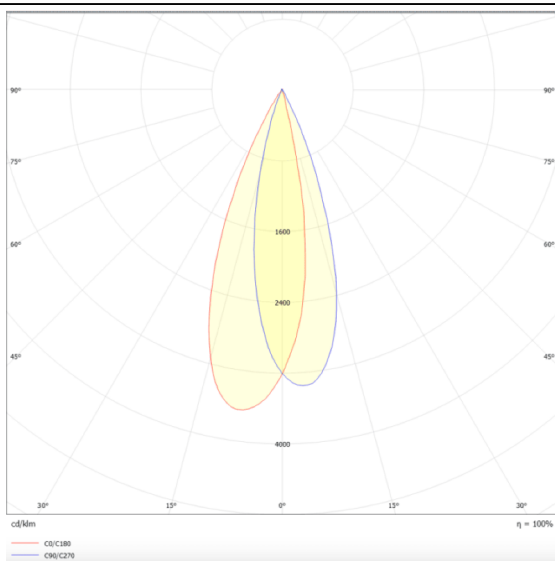

PRO-DR

Downlight Lavov PRO-DR de 7 W avec un angle de faisceau de 36°. Température de couleur : 3 000 K. Flux lumineux total : 518 lm. Efficacité lumineuse : 74 lm/W. Driver DALI. Boîtier en aluminium moulé sous pression, finition blanche.

Dessin technique

Distribution photométrique

Code article	86.D025.0333.01
Type de produit	Intérieurs
Catégorie	Spots Encastrés
Famille	PRO-D
Sous-famille	PRO-DR
Pictograms	

Produit	
Puissance système (W)	7
Flux lumineux utile (lm)	518
Efficacité lumineuse (lm/W)	74
Angle de faisceau	36
Durée de vie	50000 h L80B10
IP	20
Finition	Blanc
Driver intégré	oui
Équipement	DALI
Source lumineuse	LED
Type de LED	COB
Température de couleur (K)	3000
Uniformité chromatique (SDCM)	SDCM3
CRI	90