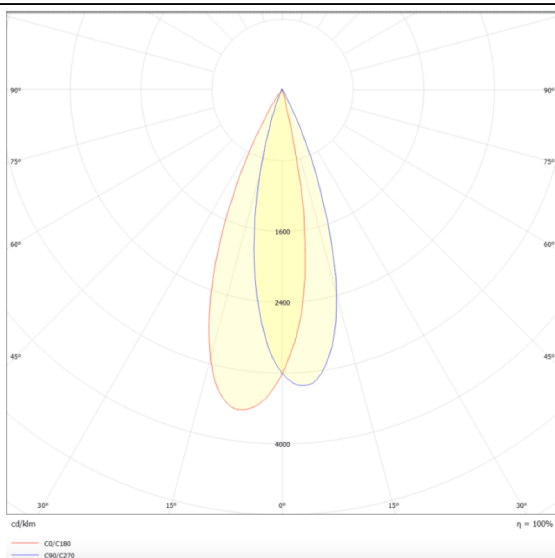

PRO-DR

Downlight Lavov PRO-DR de 7 W avec un angle de faisceau de 36°. Température de couleur : 3 000 K. Flux lumineux total : 518 lm. Efficacité lumineuse : 74 lm/W. Driver DALI. Boîtier en aluminium moulé sous pression, finition noire.

Dessin technique

Distribution photométrique

Code article	86.D025.0333.02
Type de produit	Intérieurs
Catégorie	Spots Encastrés
Famille	PRO-D
Sous-famille	PRO-DR
Pictograms	

Produit	
Puissance système (W)	7
Flux lumineux utile (lm)	518
Efficacité lumineuse (lm/W)	74
Angle de faisceau	36
Durée de vie	50000 h L80B10
IP	20
Finition	Noir
Driver intégré	oui
Équipement	DALI
Source lumineuse	LED
Type de LED	COB
Température de couleur (K)	3000
Uniformité chromatique (SDCM)	SDCM3
CRI	90