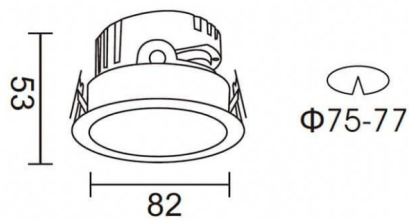

PRO-DR

Downlight Lavov PRO-DR de 7 W avec un angle de faisceau de 36°. Température de couleur : 3 000 K. Flux lumineux total : 518 lm. Efficacité lumineuse : 74 lm/W. Driver DALI. Boîtier en aluminium moulé sous pression, finition noire.

Dessin technique

Distribution photométrique

Code article	86.D025.0333.02
Type de produit	Intérieurs
Catégorie	Spots Encastrés
Famille	PRO-D
Sous-famille	PRO-DR
Pictograms	

Produit	
Puissance système (W)	7
Flux lumineux utile (lm)	518
Efficacité lumineuse (lm/W)	74
Angle de faisceau	36
Durée de vie	50000 h L80B10
IP	20
Finition	Noir
Driver intégré	oui
Équipement	DALI
Source lumineuse	LED
Type de LED	COB
Température de couleur (K)	3000
Uniformité chromatique (SDCM)	SDCM3
CRI	90