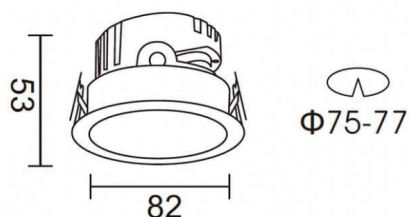

PRO-DR

Downlight Lavov PRO-DR de 7 W avec un angle de faisceau de 36°. Température de couleur : 3 000 K. Flux lumineux total : 518 lm. Efficacité lumineuse : 74 lm/W. Driver DALI. Boîtier en aluminium moulé sous pression, finition argentée.

Dessin technique

Distribution photométrique

Code article	86.D025.0333.03
Type de produit	Intérieurs
Catégorie	Spots Encastrés
Famille	PRO-D
Sous-famille	PRO-DR
Pictograms	

Produit	
Puissance système (W)	7
Flux lumineux utile (lm)	518
Efficacité lumineuse (lm/W)	74
Angle de faisceau	36
Durée de vie	50000 h L80B10
IP	20
Finition	Argent
Driver intégré	oui
Équipement	DALI
Source lumineuse	LED
Type de LED	COB
Température de couleur (K)	3000
Uniformité chromatique (SDCM)	SDCM3
CRI	90