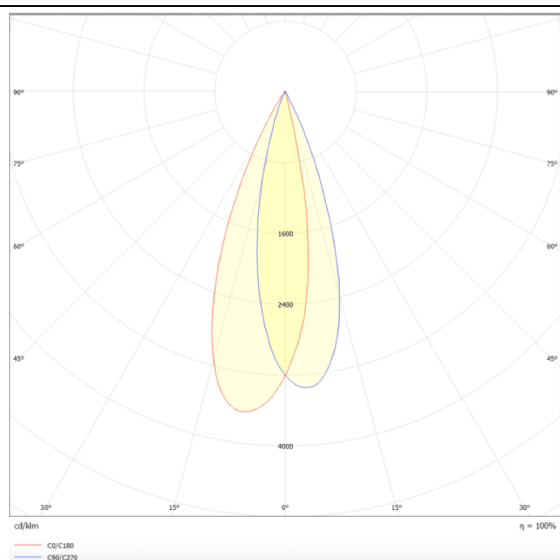

PRO-DR

Downlight Lavov PRO-DR de 7 W avec un angle de faisceau de 36°. Température de couleur : 3 000 K. Flux lumineux total : 518 lm. Efficacité lumineuse : 74 lm/W. Driver DALI. Boîtier en aluminium moulé sous pression, finition argentée.

Dessin technique

Distribution photométrique

Code article	86.D025.0333.03
Type de produit	Intérieurs
Catégorie	Spots Encastrés
Famille	PRO-D
Sous-famille	PRO-DR
Pictograms	

Produit	
Puissance système (W)	7
Flux lumineux utile (lm)	518
Efficacité lumineuse (lm/W)	74
Angle de faisceau	36
Durée de vie	50000 h L80B10
IP	20
Finition	Argent
Driver intégré	oui
Équipement	DALI
Source lumineuse	LED
Type de LED	COB
Température de couleur (K)	3000
Uniformité chromatique (SDCM)	SDCM3
CRI	90