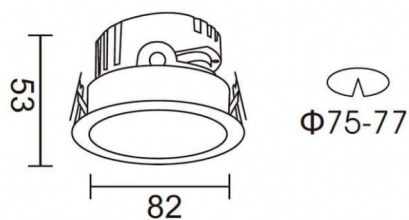

**PRO-DR**

Spot encastré Lavov PRO-DR de 7 W avec un angle de faisceau de 12°. Température de couleur : 4 000 K. Flux lumineux total : 518 lm. Efficacité lumineuse : 74 lm/W. Driver marche/arrêt. Boîtier en aluminium moulé sous pression, finition blanche.

Dessin technique

Code article	86.D025.0411.01
Type de produit	Intérieurs
Catégorie	Spots Encastrés
Famille	PRO-D
Sous-famille	PRO-DR
Pictograms	

Produit	
Puissance système (W)	7
Flux lumineux utile (lm)	518
Efficacité lumineuse (lm/W)	74
Angle de faisceau	12
Durée de vie	50000 h L80B10
IP	20
Finition	Blanc
Driver intégré	oui
Équipement	ON/OFF
Source lumineuse	LED
Type de LED	COB
Température de couleur (K)	4000
Uniformité chromatique (SDCM)	SDCM3
CRI	90