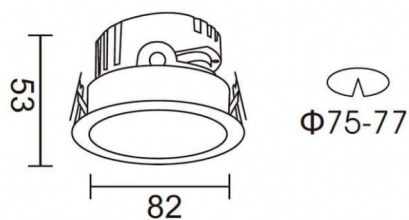

PRO-DR

Spot encastré Lavov PRO-DR de 7 W avec un angle de faisceau de 12°. Température de couleur : 4 000 K. Flux lumineux total : 518 lm. Efficacité lumineuse : 74 lm/W. Driver marche/arrêt. Boîtier en aluminium moulé sous pression, finition argentée.

Dessin technique

Code article	86.D025.0411.03
Type de produit	Intérieurs
Catégorie	Spots Encastrés
Famille	PRO-D
Sous-famille	PRO-DR
Pictograms	

Produit	
Puissance système (W)	7
Flux lumineux utile (lm)	518
Efficacité lumineuse (lm/W)	74
Angle de faisceau	12
Durée de vie	50000 h L80B10
IP	20
Finition	Argent
Driver intégré	oui
Équipement	ON/OFF
Source lumineuse	LED
Type de LED	COB
Température de couleur (K)	4000
Uniformité chromatique (SDCM)	SDCM3
CRI	90