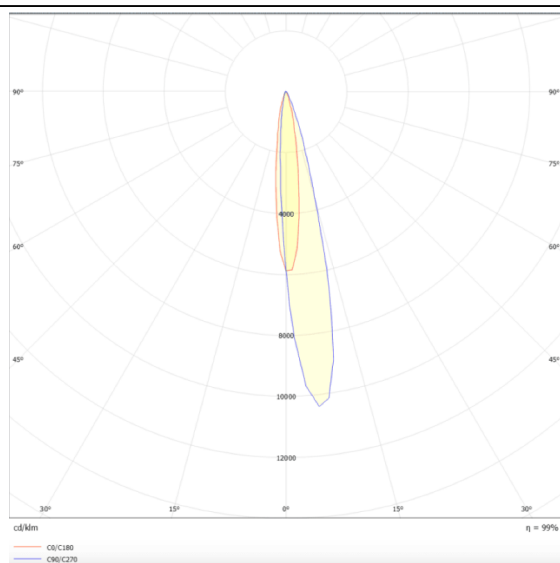

### PRO-DR

Downlight Lavov PRO-DR de 7 W avec un angle de faisceau de 12°. Température de couleur : 4 000 K. Flux lumineux total : 518 lm. Efficacité lumineuse : 74 lm/W. Driver DALI. Boîtier en aluminium moulé sous pression, finition noire.

### Dessin technique

### Distribution photométrique

Code article	86.D025.0413.02
Type de produit	Intérieurs
Catégorie	Spots Encastrés
Famille	PRO-D
Sous-famille	PRO-DR
Pictograms	

Produit	
Puissance système (W)	7
Flux lumineux utile (lm)	518
Efficacité lumineuse (lm/W)	74
Angle de faisceau	12
Durée de vie	50000 h L80B10
IP	20
Finition	Noir
Driver intégré	oui
Équipement	DALI
Source lumineuse	LED
Type de LED	COB
Température de couleur (K)	4000
Uniformité chromatique (SDCM)	SDCM3
CRI	90