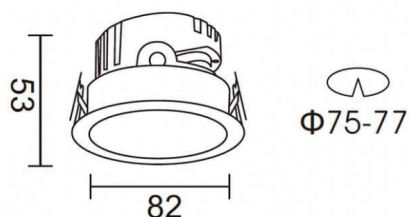

### PRO-DR

Downlight Lavov PRO-DR de 7 W avec un angle de faisceau de 12°. Température de couleur : 4 000 K. Flux lumineux total : 518 lm. Efficacité lumineuse : 74 lm/W. Driver DALI. Boîtier en aluminium moulé sous pression, finition noire.

### Dessin technique

### Distribution photométrique

Code article	86.D025.0413.02
Type de produit	Intérieurs
Catégorie	Spots Encastrés
Famille	PRO-D
Sous-famille	PRO-DR
Pictograms	

Produit	
Puissance système (W)	7
Flux lumineux utile (lm)	518
Efficacité lumineuse (lm/W)	74
Angle de faisceau	12
Durée de vie	50000 h L80B10
IP	20
Finition	Noir
Driver intégré	oui
Équipement	DALI
Source lumineuse	LED
Type de LED	COB
Température de couleur (K)	4000
Uniformité chromatique (SDCM)	SDCM3
CRI	90