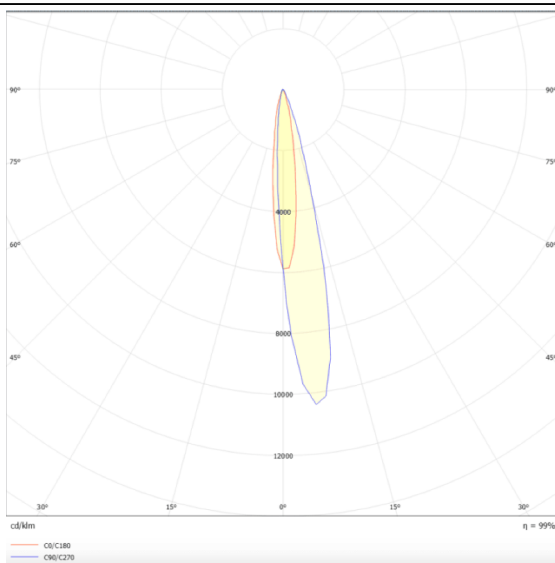

PRO-DR

Downlight Lavov PRO-DR de 7 W avec un angle de faisceau de 12°. Température de couleur : 4 000 K. Flux lumineux total : 518 lm. Efficacité lumineuse : 74 lm/W. Driver DALI. Boîtier en aluminium moulé sous pression, finition argentée.

Dessin technique

Distribution photométrique

Code article	86.D025.0413.03
Type de produit	Intérieurs
Catégorie	Spots Encastrés
Famille	PRO-D
Sous-famille	PRO-DR
Pictograms	

Produit	
Puissance système (W)	7
Flux lumineux utile (lm)	518
Efficacité lumineuse (lm/W)	74
Angle de faisceau	12
Durée de vie	50000 h L80B10
IP	20
Finition	Argent
Driver intégré	oui
Équipement	DALI
Source lumineuse	LED
Type de LED	COB
Température de couleur (K)	4000
Uniformité chromatique (SDCM)	SDCM3
CRI	90