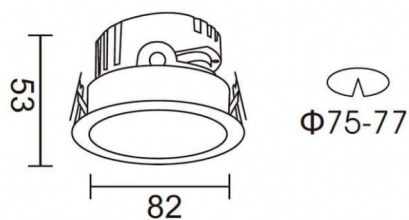

**PRO-DR**

Spot encastré Lavov PRO-DR de 7 W avec un angle de faisceau de 24°. Température de couleur : 4 000 K. Flux lumineux total : 518 lm. Efficacité lumineuse : 74 lm/W. Driver marche/arrêt. Boîtier en aluminium moulé sous pression, finition blanche.

Dessin technique

Code article	86.D025.0421.01
Type de produit	Intérieurs
Catégorie	Spots Encastrés
Famille	PRO-D
Sous-famille	PRO-DR
Pictograms	

Produit	
Puissance système (W)	7
Flux lumineux utile (lm)	518
Efficacité lumineuse (lm/W)	74
Angle de faisceau	24
Durée de vie	50000 h L80B10
IP	20
Finition	Blanc
Driver intégré	oui
Équipement	ON/OFF
Source lumineuse	LED
Type de LED	COB
Température de couleur (K)	4000
Uniformité chromatique (SDCM)	SDCM3
CRI	90