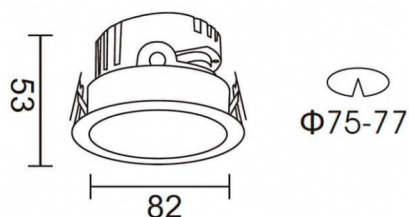

Dessin technique

PRO-DR

Spot encastré Lavov PRO-DR de 7 W avec un angle de faisceau de 24°. Température de couleur : 4 000 K. Flux lumineux total : 518 lm. Efficacité lumineuse : 74 lm/W. Driver marche/arrêt. Boîtier en aluminium moulé sous pression, finition noire.

Code article	86.D025.0421.02
Type de produit	Intérieurs
Catégorie	Spots Encastrés
Famille	PRO-D
Sous-famille	PRO-DR
Pictograms	

Produit	
Puissance système (W)	7
Flux lumineux utile (lm)	518
Efficacité lumineuse (lm/W)	74
Angle de faisceau	24
Durée de vie	50000 h L80B10
IP	20
Finition	Noir
Driver intégré	oui
Équipement	ON/OFF
Source lumineuse	LED
Type de LED	COB
Température de couleur (K)	4000
Uniformité chromatique (SDCM)	SDCM3
CRI	90