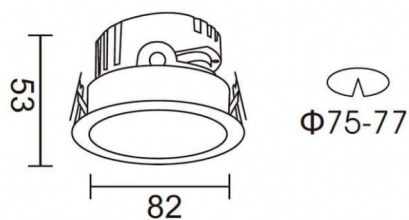

**PRO-DR**

Spot encastré Lavov PRO-DR de 7 W avec un angle de faisceau de 24°. Température de couleur : 4 000 K. Flux lumineux total : 518 lm. Efficacité lumineuse : 74 lm/W. Driver marche/arrêt. Boîtier en aluminium moulé sous pression, finition argentée.

Dessin technique

Code article	86.D025.0421.03
Type de produit	Intérieurs
Catégorie	Spots Encastrés
Famille	PRO-D
Sous-famille	PRO-DR
Pictograms	

Produit	
Puissance système (W)	7
Flux lumineux utile (lm)	518
Efficacité lumineuse (lm/W)	74
Angle de faisceau	24
Durée de vie	50000 h L80B10
IP	20
Finition	Argent
Driver intégré	oui
Équipement	ON/OFF
Source lumineuse	LED
Type de LED	COB
Température de couleur (K)	4000
Uniformité chromatique (SDCM)	SDCM3
CRI	90