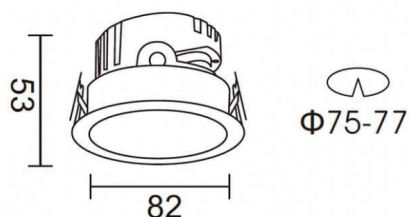

**PRO-DR**

Downlight Lavov PRO-DR de 7 W avec un angle de faisceau de 24°. Température de couleur : 4 000 K. Flux lumineux total : 518 lm. Efficacité lumineuse : 74 lm/W. Driver DALI. Boîtier en aluminium moulé sous pression, finition blanche.

Dessin technique**Distribution photométrique**

Code article	86.D025.0423.01
Type de produit	Intérieurs
Catégorie	Spots Encastrés
Famille	PRO-D
Sous-famille	PRO-DR
Pictograms	

Produit	
Puissance système (W)	7
Flux lumineux utile (lm)	518
Efficacité lumineuse (lm/W)	74
Angle de faisceau	24
Durée de vie	50000 h L80B10
IP	20
Finition	Blanc
Driver intégré	oui
Équipement	DALI
Source lumineuse	LED
Type de LED	COB
Température de couleur (K)	4000
Uniformité chromatique (SDCM)	SDCM3
CRI	90