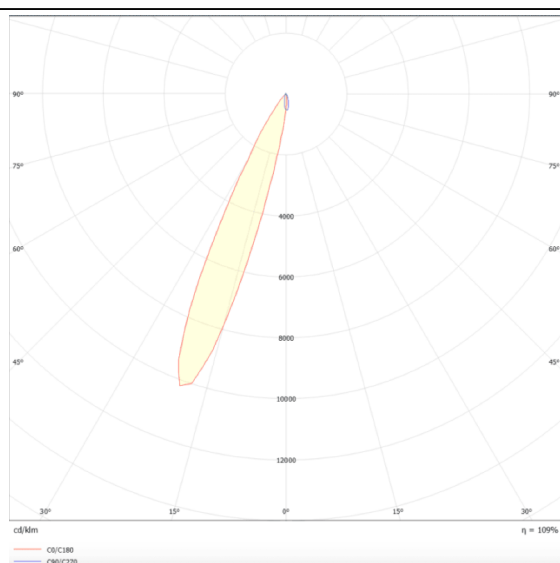

**PRO-DR**

Downlight Lavov PRO-DR de 7 W avec un angle de faisceau de 24°. Température de couleur : 4 000 K. Flux lumineux total : 518 lm. Efficacité lumineuse : 74 lm/W. Driver DALI. Boîtier en aluminium moulé sous pression, finition blanche.

Dessin technique**Distribution photométrique**

Code article	86.D025.0423.01
Type de produit	Intérieurs
Catégorie	Spots Encastrés
Famille	PRO-D
Sous-famille	PRO-DR
Pictograms	

Produit	
Puissance système (W)	7
Flux lumineux utile (lm)	518
Efficacité lumineuse (lm/W)	74
Angle de faisceau	24
Durée de vie	50000 h L80B10
IP	20
Finition	Blanc
Driver intégré	oui
Équipement	DALI
Source lumineuse	LED
Type de LED	COB
Température de couleur (K)	4000
Uniformité chromatique (SDCM)	SDCM3
CRI	90