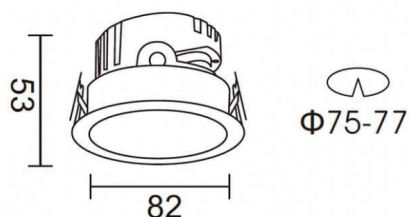

PRO-DR

Downlight Lavov PRO-DR de 7 W avec un angle de faisceau de 24°. Température de couleur : 4 000 K. Flux lumineux total : 518 lm. Efficacité lumineuse : 74 lm/W. Driver DALI. Boîtier en aluminium moulé sous pression, finition noire.

Dessin technique

Distribution photométrique

Code article	86.D025.0423.02
Type de produit	Intérieurs
Catégorie	Spots Encastrés
Famille	PRO-D
Sous-famille	PRO-DR
Pictograms	

Produit	
Puissance système (W)	7
Flux lumineux utile (lm)	518
Efficacité lumineuse (lm/W)	74
Angle de faisceau	24
Durée de vie	50000 h L80B10
IP	20
Finition	Noir
Driver intégré	oui
Équipement	DALI
Source lumineuse	LED
Type de LED	COB
Température de couleur (K)	4000
Uniformité chromatique (SDCM)	SDCM3
CRI	90