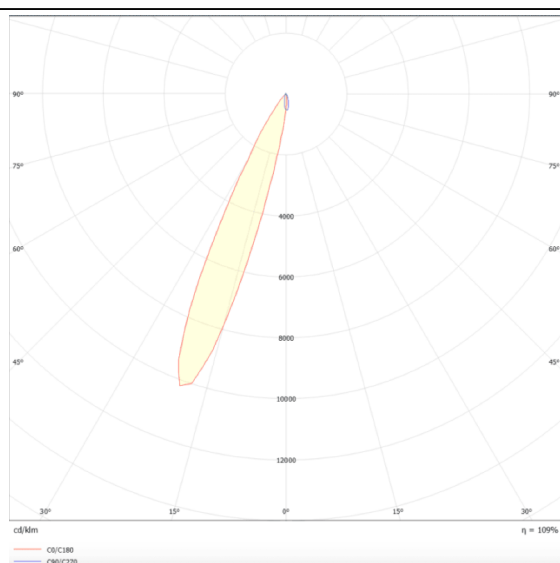

PRO-DR

Downlight Lavov PRO-DR de 7 W avec un angle de faisceau de 24°. Température de couleur : 4 000 K. Flux lumineux total : 518 lm. Efficacité lumineuse : 74 lm/W. Driver DALI. Boîtier en aluminium moulé sous pression, finition noire.

Dessin technique

Distribution photométrique

Code article	86.D025.0423.02
Type de produit	Intérieurs
Catégorie	Spots Encastrés
Famille	PRO-D
Sous-famille	PRO-DR
Pictograms	

Produit	
Puissance système (W)	7
Flux lumineux utile (lm)	518
Efficacité lumineuse (lm/W)	74
Angle de faisceau	24
Durée de vie	50000 h L80B10
IP	20
Finition	Noir
Driver intégré	oui
Équipement	DALI
Source lumineuse	LED
Type de LED	COB
Température de couleur (K)	4000
Uniformité chromatique (SDCM)	SDCM3
CRI	90