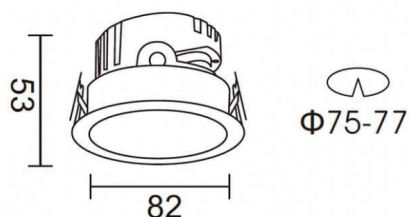

PRO-DR

Downlight Lavov PRO-DR de 7 W avec un angle de faisceau de 24°. Température de couleur : 4 000 K. Flux lumineux total : 518 lm. Efficacité lumineuse : 74 lm/W. Driver DALI. Boîtier en aluminium moulé sous pression, finition argentée.

Dessin technique

Distribution photométrique

Code article	86.D025.0423.03
Type de produit	Intérieurs
Catégorie	Spots Encastrés
Famille	PRO-D
Sous-famille	PRO-DR
Pictograms	

Produit	
Puissance système (W)	7
Flux lumineux utile (lm)	518
Efficacité lumineuse (lm/W)	74
Angle de faisceau	24
Durée de vie	50000 h L80B10
IP	20
Finition	Argent
Driver intégré	oui
Équipement	DALI
Source lumineuse	LED
Type de LED	COB
Température de couleur (K)	4000
Uniformité chromatique (SDCM)	SDCM3
CRI	90