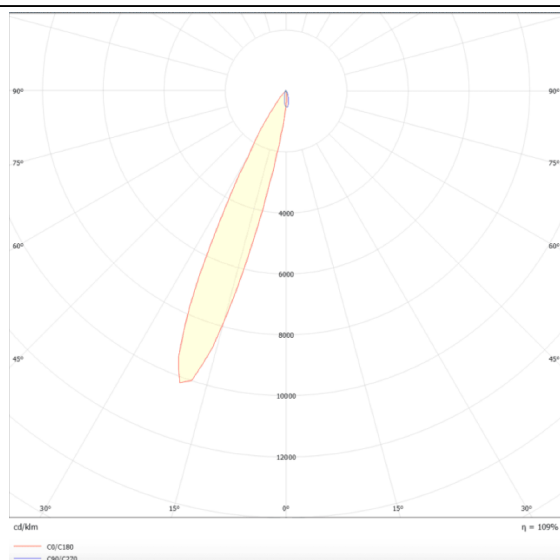

PRO-DR

Downlight Lavov PRO-DR de 7 W avec un angle de faisceau de 24°. Température de couleur : 4 000 K. Flux lumineux total : 518 lm. Efficacité lumineuse : 74 lm/W. Driver DALI. Boîtier en aluminium moulé sous pression, finition argentée.

Dessin technique

Distribution photométrique

Code article	86.D025.0423.03
Type de produit	Intérieurs
Catégorie	Spots Encastrés
Famille	PRO-D
Sous-famille	PRO-DR
Pictograms	

Produit	
Puissance système (W)	7
Flux lumineux utile (lm)	518
Efficacité lumineuse (lm/W)	74
Angle de faisceau	24
Durée de vie	50000 h L80B10
IP	20
Finition	Argent
Driver intégré	oui
Équipement	DALI
Source lumineuse	LED
Type de LED	COB
Température de couleur (K)	4000
Uniformité chromatique (SDCM)	SDCM3
CRI	90