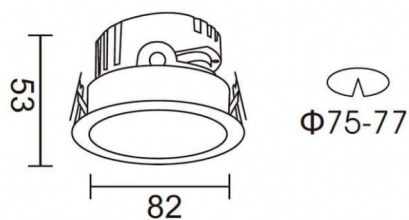

**PRO-DR**

Downlight Lavov PRO-DR de 7 W avec un angle de faisceau de 36°. Température de couleur : 4 000 K. Flux lumineux total : 518 lm. Efficacité lumineuse : 74 lm/W. Driver marche/arrêt. Boîtier en aluminium moulé sous pression, finition blanche.

Dessin technique

Code article	86.D025.0431.01
Type de produit	Intérieurs
Catégorie	Spots Encastrés
Famille	PRO-D
Sous-famille	PRO-DR
Pictograms	

Produit	
Puissance système (W)	7
Flux lumineux utile (lm)	518
Efficacité lumineuse (lm/W)	74
Angle de faisceau	36
Durée de vie	50000 h L80B10
IP	20
Finition	Blanc
Driver intégré	oui
Équipement	ON/OFF
Source lumineuse	LED
Type de LED	COB
Température de couleur (K)	4000
Uniformité chromatique (SDCM)	SDCM3
CRI	90