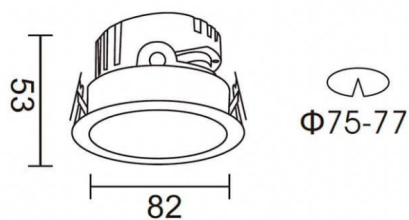

**PRO-DR**

Spot encastré Lavov PRO-DR de 7 W avec un angle de faisceau de 36°. Température de couleur : 4 000 K. Flux lumineux total : 518 lm. Efficacité lumineuse : 74 lm/W. Driver marche/arrêt. Boîtier en aluminium moulé sous pression, finition noire.

Dessin technique

Code article	86.D025.0431.02
Type de produit	Intérieurs
Catégorie	Spots Encastrés
Famille	PRO-D
Sous-famille	PRO-DR
Pictograms	

Produit	
Puissance système (W)	7
Flux lumineux utile (lm)	518
Efficacité lumineuse (lm/W)	74
Angle de faisceau	36
Durée de vie	50000 h L80B10
IP	20
Finition	Noir
Driver intégré	oui
Équipement	ON/OFF
Source lumineuse	LED
Type de LED	COB
Température de couleur (K)	4000
Uniformité chromatique (SDCM)	SDCM3
CRI	90