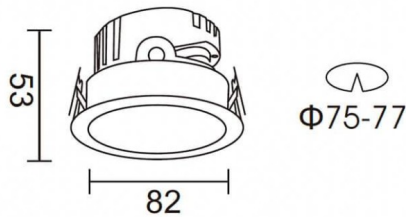

**PRO-DR**

Spot encastré Lavov PRO-DR de 7 W avec un angle de faisceau de 36°. Température de couleur : 4 000 K. Flux lumineux total : 518 lm. Efficacité lumineuse : 74 lm/W. Driver marche/arrêt. Boîtier en aluminium moulé sous pression, finition argentée.

**Dessin technique**

Code article	86.D025.0431.03
Type de produit	Intérieurs
Catégorie	Spots Encastrés
Famille	PRO-D
Sous-famille	PRO-DR
Pictograms	

Produit	
Puissance système (W)	7
Flux lumineux utile (lm)	518
Efficacité lumineuse (lm/W)	74
Angle de faisceau	36
Durée de vie	50000 h L80B10
IP	20
Finition	Argent
Driver intégré	oui
Équipement	ON/OFF
Source lumineuse	LED
Type de LED	COB
Température de couleur (K)	4000
Uniformité chromatique (SDCM)	SDCM3
CRI	90