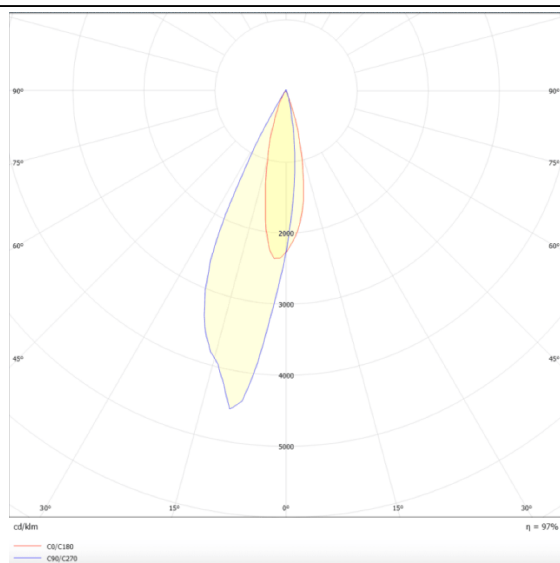

**PRO-DR**

Downlight Lavov PRO-DR de 7 W avec un angle de faisceau de 36°. Température de couleur : 4 000 K. Flux lumineux total : 518 lm. Efficacité lumineuse : 74 lm/W. Driver DALI. Boîtier en aluminium moulé sous pression, finition blanche.

**Dessin technique****Distribution photométrique**

Code article	86.D025.0433.01
Type de produit	Intérieurs
Catégorie	Spots Encastrés
Famille	PRO-D
Sous-famille	PRO-DR
Pictograms	

Produit	
Puissance système (W)	7
Flux lumineux utile (lm)	518
Efficacité lumineuse (lm/W)	74
Angle de faisceau	36
Durée de vie	50000 h L80B10
IP	20
Finition	Blanc
Driver intégré	oui
Équipement	DALI
Source lumineuse	LED
Type de LED	COB
Température de couleur (K)	4000
Uniformité chromatique (SDCM)	SDCM3
CRI	90