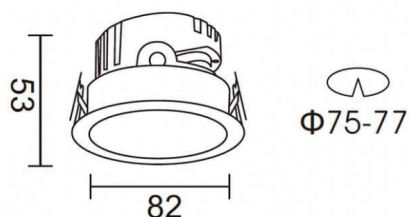

**PRO-DR**

Downlight Lavov PRO-DR de 7 W avec un angle de faisceau de 36°. Température de couleur : 4 000 K. Flux lumineux total : 518 lm. Efficacité lumineuse : 74 lm/W. Driver DALI. Boîtier en aluminium moulé sous pression, finition blanche.

**Dessin technique****Distribution photométrique**

Code article	86.D025.0433.01
Type de produit	Intérieurs
Catégorie	Spots Encastrés
Famille	PRO-D
Sous-famille	PRO-DR
Pictograms	

Produit	
Puissance système (W)	7
Flux lumineux utile (lm)	518
Efficacité lumineuse (lm/W)	74
Angle de faisceau	36
Durée de vie	50000 h L80B10
IP	20
Finition	Blanc
Driver intégré	oui
Équipement	DALI
Source lumineuse	LED
Type de LED	COB
Température de couleur (K)	4000
Uniformité chromatique (SDCM)	SDCM3
CRI	90