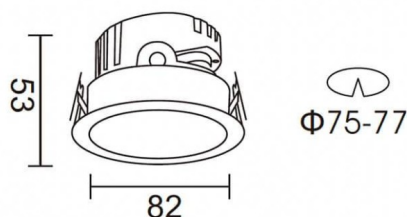

### PRO-DR

Downlight Lavov PRO-DR de 7 W avec un angle de faisceau de 36°. Température de couleur : 4 000 K. Flux lumineux total : 518 lm. Efficacité lumineuse : 74 lm/W. Driver DALI. Boîtier en aluminium moulé sous pression, finition noire.

### Dessin technique

Produit	
Puissance système (W)	7
Flux lumineux utile (lm)	518
Efficacité lumineuse (lm/W)	74
Angle de faisceau	36
Durée de vie	50000 h L80B10
IP	20
Finition	Noir
Driver intégré	oui
Équipement	DALI
Source lumineuse	LED
Type de LED	COB
Température de couleur (K)	4000
Uniformité chromatique (SDCM)	SDCM3
CRI	90