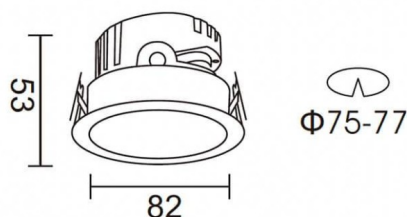

PRO-DR

Downlight Lavov PRO-DR de 7 W avec un angle de faisceau de 36°. Température de couleur : 4 000 K. Flux lumineux total : 518 lm. Efficacité lumineuse : 74 lm/W. Driver DALI. Boîtier en aluminium moulé sous pression, finition argentée.

Code article	86.D025.0433.03
Type de produit	Intérieurs
Catégorie	Spots Encastrés
Famille	PRO-D
Sous-famille	PRO-DR

Pictograms

Dessin technique

Produit	
Puissance système (W)	7
Flux lumineux utile (lm)	518
Efficacité lumineuse (lm/W)	74
Angle de faisceau	36
Durée de vie	50000 h L80B10
IP	20
Finition	Argent
Driver intégré	oui
Équipement	DALI
Source lumineuse	LED
Type de LED	COB
Température de couleur (K)	4000
Uniformité chromatique (SDCM)	SDCM3
CRI	90