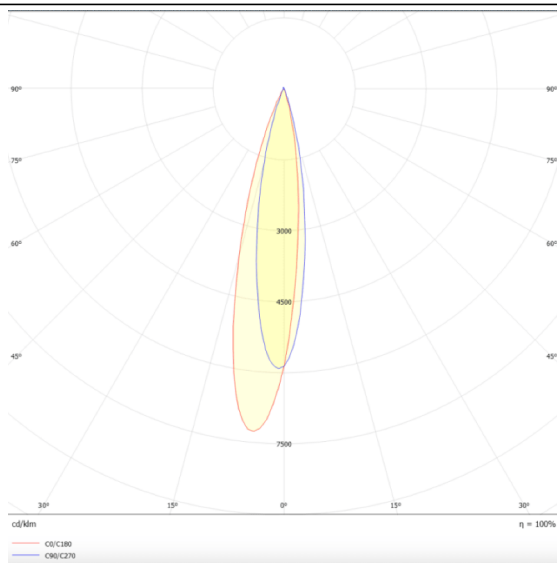

PRO-DR

Downlight Lavov PRO-DR d'une puissance de 12,2 W et d'un angle de faisceau de 24°. Température de couleur : 3 000 K. Flux lumineux total : 787,5 lm. Efficacité lumineuse : 64,56 lm/W. Driver DALI. Boîtier en aluminium moulé sous pression, finition noire.

Dessin technique

Distribution photométrique

Code article	86.D025.1323.02
Type de produit	Intérieurs
Catégorie	Spots Encastrés
Famille	PRO-D
Sous-famille	PRO-DR
Pictograms	

Produit	
Puissance système (W)	12.2
Flux lumineux utile (lm)	787.5
Efficacité lumineuse (lm/W)	64.56
Angle de faisceau	24
Durée de vie	50000 h L80B10
IP	20
Finition	Noir
Driver intégré	oui
Équipement	DALI
Source lumineuse	LED
Type de LED	COB
Température de couleur (K)	3000
Uniformité chromatique (SDCM)	SDCM3
CRI	90