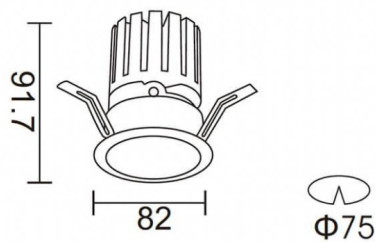

PRO-DR

Downlight Lavov PRO-DR d'une puissance de 12,2 W et d'un angle de faisceau de 24°. Température de couleur : 3 000 K. Flux lumineux total : 787,5 lm. Efficacité lumineuse : 64,56 lm/W. Driver DALI. Boîtier en aluminium moulé sous pression, finition argentée.

Dessin technique

Distribution photométrique

Code article	86.D025.1323.03
Type de produit	Intérieurs
Catégorie	Spots Encastrés
Famille	PRO-D
Sous-famille	PRO-DR
Pictograms	

Produit	
Puissance système (W)	12.2
Flux lumineux utile (lm)	787.5
Efficacité lumineuse (lm/W)	64.56
Angle de faisceau	24
Durée de vie	50000 h L80B10
IP	20
Finition	Argent
Driver intégré	oui
Équipement	DALI
Source lumineuse	LED
Type de LED	COB
Température de couleur (K)	3000
Uniformité chromatique (SDCM)	SDCM3
CRI	90