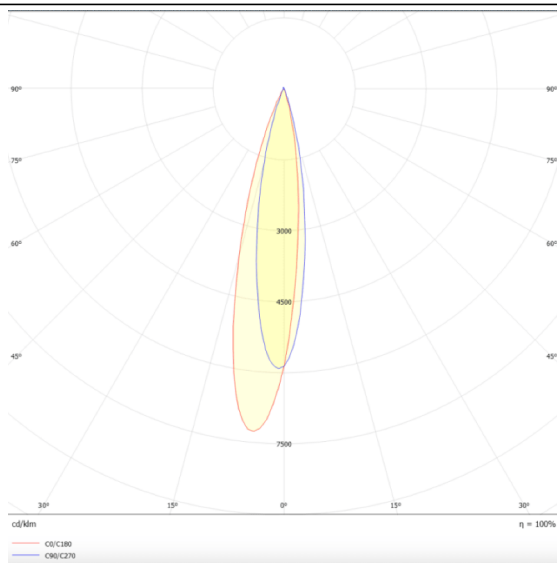

PRO-DR

Downlight Lavov PRO-DR d'une puissance de 12,2 W et d'un angle de faisceau de 24°. Température de couleur : 3 000 K. Flux lumineux total : 787,5 lm. Efficacité lumineuse : 64,56 lm/W. Driver DALI. Boîtier en aluminium moulé sous pression, finition argentée.

Dessin technique

Distribution photométrique

Code article	86.D025.1323.03
Type de produit	Intérieurs
Catégorie	Spots Encastrés
Famille	PRO-D
Sous-famille	PRO-DR
Pictograms	

Produit	
Puissance système (W)	12.2
Flux lumineux utile (lm)	787.5
Efficacité lumineuse (lm/W)	64.56
Angle de faisceau	24
Durée de vie	50000 h L80B10
IP	20
Finition	Argent
Driver intégré	oui
Équipement	DALI
Source lumineuse	LED
Type de LED	COB
Température de couleur (K)	3000
Uniformité chromatique (SDCM)	SDCM3
CRI	90