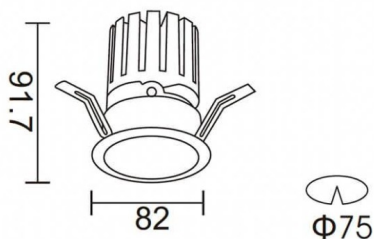

**PRO-DR**

Downlight Lavov PRO-DR d'une puissance de 12,2 W et d'un angle de faisceau de 36°. Température de couleur : 4 000 K. Flux lumineux total : 787,5 lm. Efficacité lumineuse : 64,56 lm/W. Driver DALI. Boîtier en aluminium moulé sous pression, finition blanche.

Dessin technique**Distribution photométrique**

Code article	86.D025.1433.01
Type de produit	Intérieurs
Catégorie	Spots Encastrés
Famille	PRO-D
Sous-famille	PRO-DR
Pictograms	

Produit	
Puissance système (W)	12.2
Flux lumineux utile (lm)	787.5
Efficacité lumineuse (lm/W)	64.56
Angle de faisceau	36
Durée de vie	50000 h L80B10
IP	20
Finition	Blanc
Driver intégré	oui
Équipement	DALI
Source lumineuse	LED
Type de LED	COB
Température de couleur (K)	4000
Uniformité chromatique (SDCM)	SDCM3
CRI	90