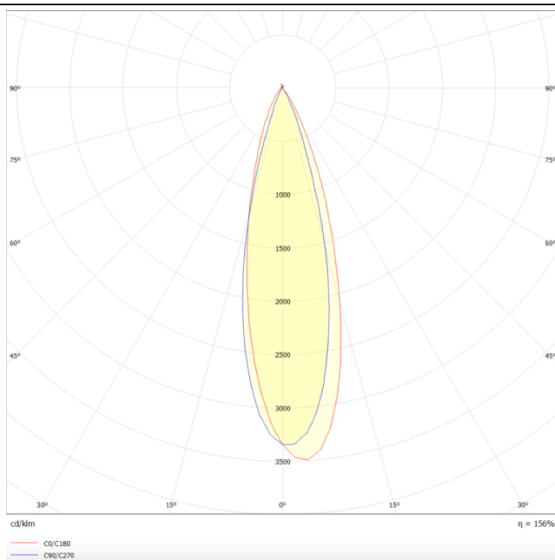

**PRO-DR**

Downlight Lavov PRO-DR d'une puissance de 12,2 W et d'un angle de faisceau de 36°. Température de couleur : 4 000 K. Flux lumineux total : 787,5 lm. Efficacité lumineuse : 64,56 lm/W. Driver DALI. Boîtier en aluminium moulé sous pression, finition blanche.

Dessin technique**Distribution photométrique**

Code article	86.D025.1433.01
Type de produit	Intérieurs
Catégorie	Spots Encastrés
Famille	PRO-D
Sous-famille	PRO-DR
Pictograms	

Produit	
Puissance système (W)	12.2
Flux lumineux utile (lm)	787.5
Efficacité lumineuse (lm/W)	64.56
Angle de faisceau	36
Durée de vie	50000 h L80B10
IP	20
Finition	Blanc
Driver intégré	oui
Équipement	DALI
Source lumineuse	LED
Type de LED	COB
Température de couleur (K)	4000
Uniformité chromatique (SDCM)	SDCM3
CRI	90