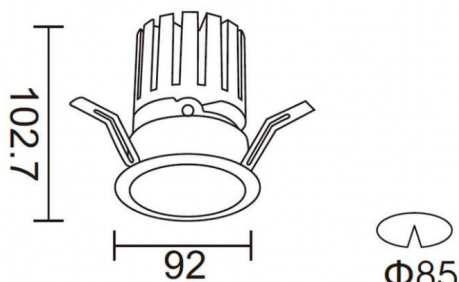

**PRO-DR**

Downlight Lavov PRO-DR d'une puissance de 17,73 W et d'un angle de faisceau de 24°. Température de couleur : 4 000 K. Flux lumineux total : 1 556 lm. Efficacité lumineuse : 87,76 lm/W. Driver marche/arrêt. Boîtier en aluminium moulé sous pression, finition argentée.

Dessin technique

Code article	86.D025.2421.03
Type de produit	Intérieurs
Catégorie	Spots Encastrés
Famille	PRO-D
Sous-famille	PRO-DR
Pictograms	

Produit	
Puissance système (W)	17.73
Flux lumineux utile (lm)	1556
Efficacité lumineuse (lm/W)	87.76
Angle de faisceau	24
Durée de vie	50000 h L80B10
IP	20
Finition	Argent
Driver intégré	oui
Équipement	ON/OFF
Source lumineuse	LED
Type de LED	COB
Température de couleur (K)	4000
Uniformité chromatique (SDCM)	SDCM3
CRI	90