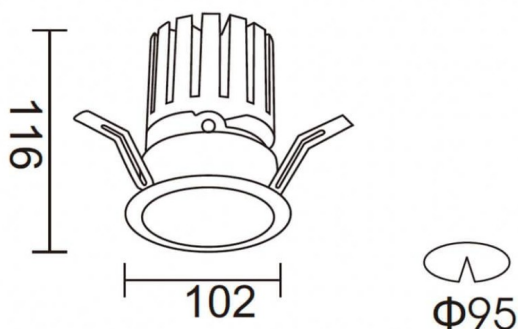

PRO-DR

Downlight Lavov PRO-DR d'une puissance de 28,7 W et d'un angle de faisceau de 24°. Température de couleur : 4 000 K. Flux lumineux total : 2 336 lm. Efficacité lumineuse : 81,4 lm/W.

Driver marche/arrêt. Boîtier en aluminium moulé sous pression, finition blanche.

Dessin technique

Code article	86.D025.3421.01
Type de produit	Intérieurs
Catégorie	Spots Encastrés
Famille	PRO-D
Sous-famille	PRO-DR
Pictograms	

Produit	
Puissance système (W)	28.7
Flux lumineux utile (lm)	2336
Efficacité lumineuse (lm/W)	81.40000000000006
Angle de faisceau	24
Durée de vie	50000 h L80B10
IP	20
Finition	Blanc
Driver intégré	oui
Équipement	ON/OFF
Source lumineuse	LED
Type de LED	COB
Température de couleur (K)	4000
Uniformité chromatique (SDCM)	SDCM3
CRI	90