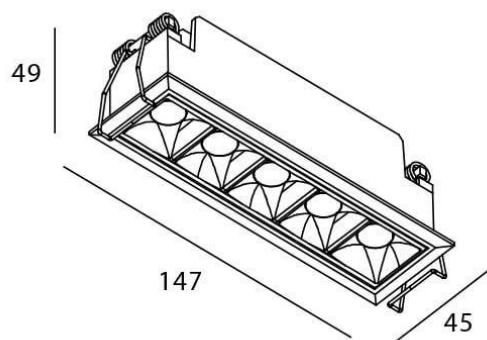

Star

Downlight Lavov STAR de 10 W avec optique Wall Washer.

Température de couleur : 3 000 K. Flux lumineux total : 700 lm.

Efficacité lumineuse : 70 lm/W. Driver DALI. Boîtier en aluminium moulé sous pression, finition blanche.

Dessin technique

Code article	86.D029.3343.01
Type de produit	Intérieurs
Catégorie	Spots Encastrés
Famille	STAR
Sous-famille	Star
Pictograms	        

Produit	
Puissance système (W)	10
Flux lumineux utile (lm)	700
Efficacité lumineuse (lm/W)	70
Angle de faisceau	Wall Washer
Durée de vie	50000 h L80B10
IP	20
Finition	Blanc
Driver intégré	oui
Équipement	DALI
Flicker Free	oui
Source lumineuse	LED
Type de LED	COB
Température de couleur (K)	3000
Uniformité chromatique (SDCM)	SDCM3
CRI	90