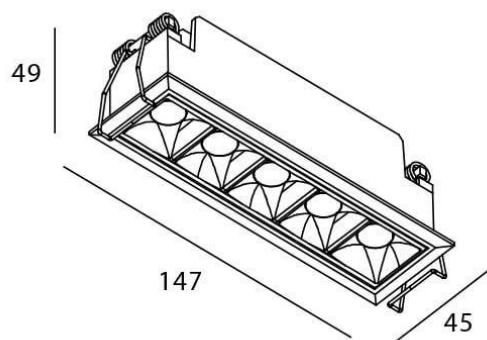

Star

Downlight Lavov STAR de 10 W avec optique Wall Washer.

Température de couleur : 3 000 K. Flux lumineux total : 700 lm.

Efficacité lumineuse : 70 lm/W. Driver DALI. Boîtier en aluminium moulé sous pression, finition noire.

Dessin technique

Code article	86.D029.3343.02
Type de produit	Intérieurs
Catégorie	Spots Encastrés
Famille	STAR
Sous-famille	Star
Pictograms	        

Produit	
Puissance système (W)	10
Flux lumineux utile (lm)	700
Efficacité lumineuse (lm/W)	70
Angle de faisceau	Wall Washer
Durée de vie	50000 h L80B10
IP	20
Finition	Noir
Driver intégré	oui
Équipement	DALI
Flicker Free	oui
Source lumineuse	LED
Type de LED	COB
Température de couleur (K)	3000
Uniformité chromatique (SDCM)	SDCM3
CRI	90