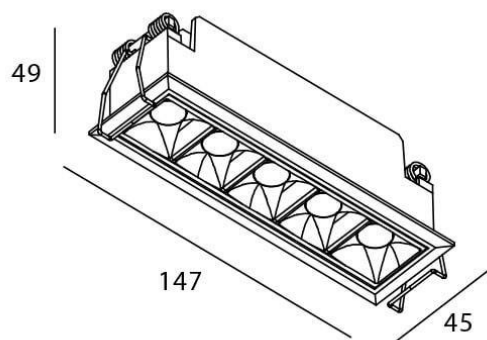

Dessin technique

Star

Downlight Lavov STAR de 10 W avec optique Wall Washer.

Température de couleur : 4 000 K. Flux lumineux total : 700 lm.

Efficacité lumineuse : 70 lm/W. Driver DALI. Boîtier en aluminium moulé sous pression, finition blanche.

Code article	86.D029.3443.01
Type de produit	Intérieurs
Catégorie	Spots Encastrés
Famille	STAR
Sous-famille	Star
Pictograms	        

Produit	
Puissance système (W)	10
Flux lumineux utile (lm)	700
Efficacité lumineuse (lm/W)	70
Angle de faisceau	Wall Washer
Durée de vie	50000 h L80B10
IP	20
Finition	Blanc
Driver intégré	oui
Équipement	DALI
Flicker Free	oui
Source lumineuse	LED
Type de LED	COB
Température de couleur (K)	4000
Uniformité chromatique (SDCM)	SDCM3
CRI	90