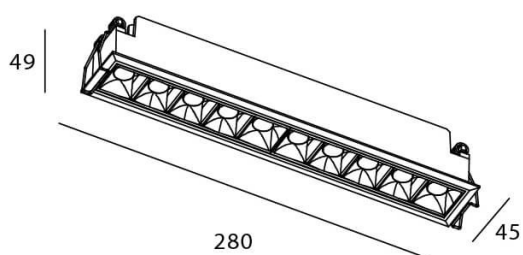

#### Dessin technique

#### Star

Downlight Lavov STAR de 20 W avec optique Wall Washer.  
Température de couleur : 3 000 K. Flux lumineux total : 1 400 lm.  
Efficacité lumineuse : 70 lm/W. Driver marche/arrêt. Boîtier en aluminium moulé sous pression, finition noire.

Code article	86.D029.4341.02
Type de produit	Intérieurs
Catégorie	Spots Encastrés
Famille	STAR
Sous-famille	Star
Pictograms	        

Produit	
Puissance système (W)	20
Flux lumineux utile (lm)	1400
Efficacité lumineuse (lm/W)	70
Angle de faisceau	Wall Washer
Durée de vie	50000 h L80B10
IP	20
Finition	Noir
Driver intégré	oui
Équipement	ON/OFF
Flicker Free	oui
Source lumineuse	LED
Type de LED	COB
Température de couleur (K)	3000
Uniformité chromatique (SDCM)	SDCM3
CRI	90