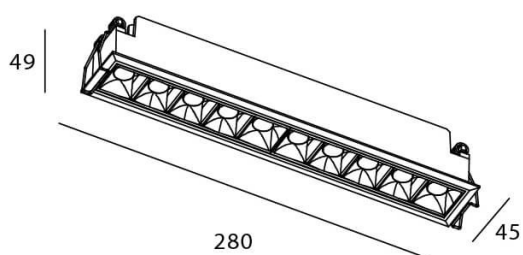

Dessin technique

Star

Downlight Lavov STAR de 20 W avec optique Wall Washer.

Température de couleur : 3 000 K. Flux lumineux total : 1 400 lm.

Efficacité lumineuse : 70 lm/W. Driver DALI. Boîtier en aluminium moulé sous pression, finition noire.

Code article	86.D029.4343.02
Type de produit	Intérieurs
Catégorie	Spots Encastrés
Famille	STAR
Sous-famille	Star
Pictograms	        

Produit	
Puissance système (W)	20
Flux lumineux utile (lm)	1400
Efficacité lumineuse (lm/W)	70
Angle de faisceau	Wall Washer
Durée de vie	50000 h L80B10
IP	20
Finition	Noir
Driver intégré	oui
Équipement	DALI
Flicker Free	oui
Source lumineuse	LED
Type de LED	COB
Température de couleur (K)	3000
Uniformité chromatique (SDCM)	SDCM3
CRI	90