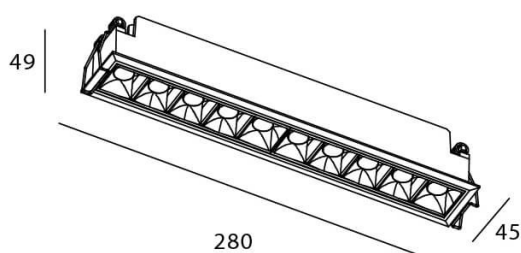

Dessin technique

Star

Downlight Lavov STAR de 20 W avec optique Wall Washer.

Température de couleur : 4 000 K. Flux lumineux total : 1 400 lm.

Efficacité lumineuse : 70 lm/W. Driver DALI. Boîtier en aluminium moulé sous pression, finition noire.

Code article	86.D029.4443.02
Type de produit	Intérieurs
Catégorie	Spots Encastrés
Famille	STAR
Sous-famille	Star
Pictograms	        

Produit	
Puissance système (W)	20
Flux lumineux utile (lm)	1400
Efficacité lumineuse (lm/W)	70
Angle de faisceau	Wall Washer
Durée de vie	50000 h L80B10
IP	20
Finition	Noir
Driver intégré	oui
Équipement	DALI
Flicker Free	oui
Source lumineuse	LED
Type de LED	COB
Température de couleur (K)	4000
Uniformité chromatique (SDCM)	SDCM3
CRI	90