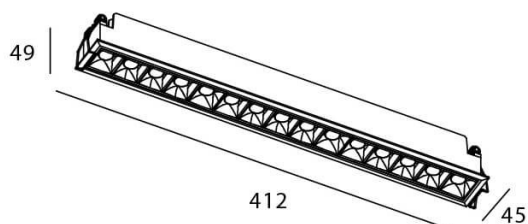

#### Dessin technique

#### Star

Downlight Lavov STAR de 30 W avec un angle de faisceau de 45°.  
Température de couleur : 3 000 K. Flux lumineux total : 2 100 lm.  
Efficacité lumineuse : 70 lm/W. Driver marche/arrêt. Boîtier en aluminium moulé sous pression, finition blanche. UGR 19.

Code article	86.D029.5331.01
Type de produit	Intérieurs
Catégorie	Spots Encastrés
Famille	STAR
Sous-famille	Star
Pictograms	        

Produit	
Puissance système (W)	30
Flux lumineux utile (lm)	2100
Efficacité lumineuse (lm/W)	70
Angle de faisceau	45
Durée de vie	50000 h L80B10
IP	20
Finition	Blanc
U. G. R	UGR19
Driver intégré	oui
Équipement	ON/OFF
Flicker Free	oui
Source lumineuse	LED
Type de LED	COB
Température de couleur (K)	3000
Uniformité chromatique (SDCM)	SDCM3
CRI	90