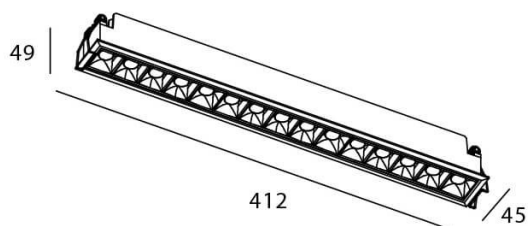

#### Dessin technique

#### Star

Downlight Lavov STAR de 30 W avec optique Wall Washer.

Température de couleur : 3 000 K. Flux lumineux total : 2 100 lm.

Efficacité lumineuse : 70 lm/W. Driver marche/arrêt. Boîtier en aluminium moulé sous pression, finition noire.

Code article	86.D029.5341.02
Type de produit	Intérieurs
Catégorie	Spots Encastrés
Famille	STAR
Sous-famille	Star
Pictograms	        

Produit	
Puissance système (W)	30
Flux lumineux utile (lm)	2100
Efficacité lumineuse (lm/W)	70
Angle de faisceau	Wall Washer
Durée de vie	50000 h L80B10
IP	20
Finition	Noir
Driver intégré	oui
Équipement	ON/OFF
Flicker Free	oui
Source lumineuse	LED
Type de LED	COB
Température de couleur (K)	3000
Uniformité chromatique (SDCM)	SDCM3
CRI	90