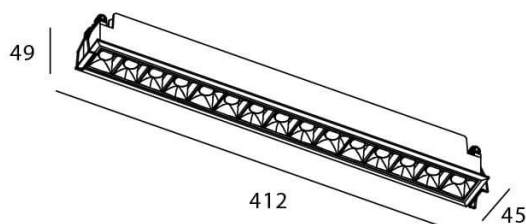

Dessin technique

Star

Downlight Lavov STAR de 30 W avec optique Wall Washer.

Température de couleur : 4 000 K. Flux lumineux total : 2 100 lm.

Efficacité lumineuse : 70 lm/W. Driver marche/arrêt. Boîtier en aluminium moulé sous pression, finition blanche.

Code article	86.D029.5441.01
Type de produit	Intérieurs
Catégorie	Spots Encastrés
Famille	STAR
Sous-famille	Star
Pictograms	        

Produit	
Puissance système (W)	30
Flux lumineux utile (lm)	2100
Efficacité lumineuse (lm/W)	70
Angle de faisceau	Wall Washer
Durée de vie	50000 h L80B10
IP	20
Finition	Blanc
Driver intégré	oui
Équipement	ON/OFF
Flicker Free	oui
Source lumineuse	LED
Type de LED	COB
Température de couleur (K)	4000
Uniformité chromatique (SDCM)	SDCM3
CRI	90