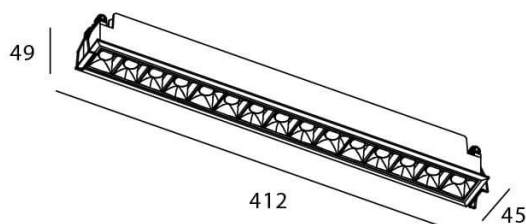

#### Dessin technique

#### Star

Downlight Lavov STAR de 30 W avec optique Wall Washer.

Température de couleur : 4 000 K. Flux lumineux total : 2 100 lm.

Efficacité lumineuse : 70 lm/W. Driver DALI. Boîtier en aluminium moulé sous pression, finition blanche.

Code article	86.D029.5443.01
Type de produit	Intérieurs
Catégorie	Spots Encastrés
Famille	STAR
Sous-famille	Star
Pictograms	        

Produit	
Puissance système (W)	30
Flux lumineux utile (lm)	2100
Efficacité lumineuse (lm/W)	70
Angle de faisceau	Wall Washer
Durée de vie	50000 h L80B10
IP	20
Finition	Blanc
Driver intégré	oui
Équipement	DALI
Flicker Free	oui
Source lumineuse	LED
Type de LED	COB
Température de couleur (K)	4000
Uniformité chromatique (SDCM)	SDCM3
CRI	90