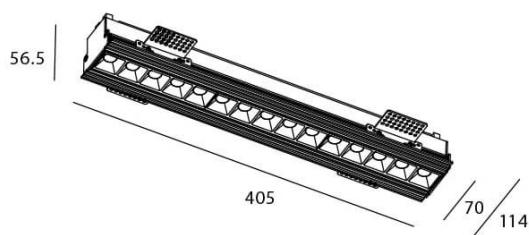

### Star-T

Downlight Lavov STAR de 30 W, IRC > 90, faisceau wash.

Fabriqué en aluminium moulé sous pression avec une finition blanche. Flux lumineux réel de 2 250 lm. Efficacité lumineuse de 75 lm/W. Driver marche/arrêt.

### Dessin technique

Code article	86.D030.4441.01
Type de produit	Intérieurs
Catégorie	Spots Encastrés
Famille	STAR
Sous-famille	Star-T
Pictograms	        

Produit	
Puissance système (W)	30
Flux lumineux utile (lm)	2250
Efficacité lumineuse (lm/W)	75
Angle de faisceau	Wall Washer
Durée de vie	50000 h L80B10
IP	20
Finition	Blanc
U. G. R	19
Driver intégré	oui
Équipement	ON/OFF
Flicker Free	oui
Source lumineuse	LED
Type de LED	COB
Température de couleur (K)	4000
Uniformité chromatique (SDCM)	SDCM3
CRI	90