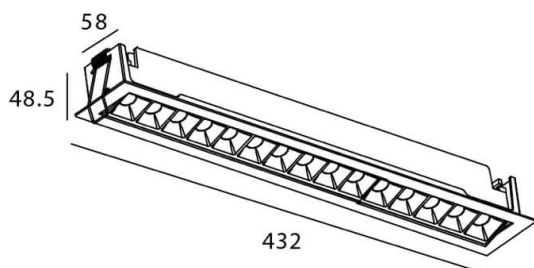

### Star-A

Downlight Lavov STAR de 30 W, IRC > 90, faisceau large.

Fabriqué en aluminium moulé sous pression avec une finition noire. Flux lumineux réel de 2 250 lm. Efficacité lumineuse de 75 lm/W. Driver marche/arrêt.

### Dessin technique

Code article	86.D031.5441.02
Type de produit	Intérieurs
Catégorie	Spots Encastrés
Famille	STAR
Sous-famille	Star-A
Pictograms	        

Produit	
Puissance système (W)	30
Flux lumineux utile (lm)	2250
Efficacité lumineuse (lm/W)	75
Angle de faisceau	Wall Washer
Durée de vie	50000 h L80B10
IP	20
Finition	Noir
U. G. R	19
Driver intégré	oui
Équipement	ON/OFF
Source lumineuse	LED
Type de LED	COB
Température de couleur (K)	4000
Uniformité chromatique (SDCM)	SDCM3
CRI	90