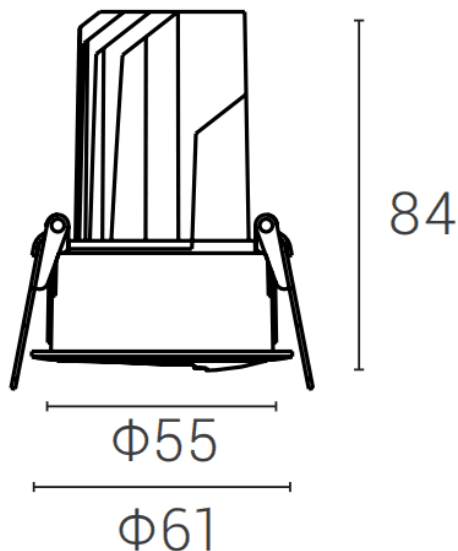

DECOWASH

Downlight Lavov de la gamme DECOWASH, d'une puissance de 7 W et à faisceau rasant. Finition blanche. Dimensions : 61 x 84 mm. Flux lumineux total de 437,4 lm et efficacité lumineuse de 60 lm/W. Fabriqué en aluminium moulé sous pression. Driver marche/arrêt. Température de couleur : 3 000 K.

Dimensions

Product dimensions (mm) **φ61xH84mm**

Dessin technique

Code article	86.D044.1351.01
Type de produit	Intérieurs
Catégorie	Spots Encastrés
Famille	DECOWASH
Pictograms	

Produit	
Puissance système (W)	7
Flux lumineux utile (lm)	437.4
Efficacité lumineuse (lm/W)	60
Angle de faisceau	Wall washer
IP	IP20
Finition	Blanc
Driver intégré	oui
Équipement	ON-OFF
Type de LED	COB
Température de couleur (K)	3000
Uniformité chromatique (SDCM)	SDCM5
CRI	90