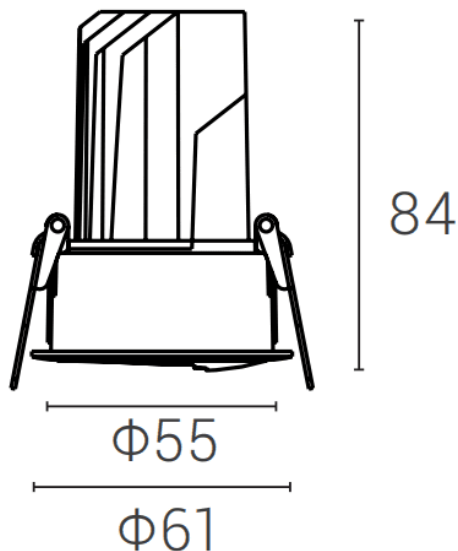

DECOWASH

Downlight Lavov de la gamme DECOWASH, d'une puissance de 7 W et à angle de faisceau équilibré. Finition noire. Dimensions : 61 x 84 mm. Flux lumineux total de 437,4 lm et efficacité lumineuse de 60 lm/W. Fabriqué en aluminium moulé sous pression. Driver marche/arrêt. Température de couleur : 3 000 K.

Code article	86.D044.1351.02
Type de produit	Intérieurs
Catégorie	Spots Encastrés
Famille	DECOWASH
Pictograms	

Dimensions

Product dimensions (mm) **φ61xH84mm**

Dessin technique

Produit	
Puissance système (W)	7
Flux lumineux utile (lm)	437.4
Efficacité lumineuse (lm/W)	60
Angle de faisceau	Wall washer
IP	IP20
Finition	Noir
Driver intégré	oui
Équipement	ON-OFF
Type de LED	COB
Température de couleur (K)	3000
Uniformité chromatique (SDCM)	SDCM5
CRI	90