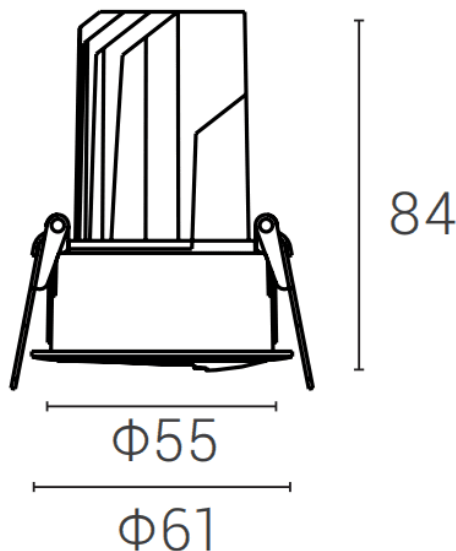

### DECOWASH

Downlight Lavov de la gamme DECOWASH, d'une puissance de 7 W et à faisceau rasant. Finition blanche. Dimensions : 61 x 84 mm. Flux lumineux total de 437,4 lm et efficacité lumineuse de 60 lm/W. Fabriqué en aluminium moulé sous pression. Driver DALI. Température de couleur : 3 000 K.

Dimensions	
Product dimensions (mm)	φ61xH84mm

### Dessin technique

Code article	86.D044.1353.01
Type de produit	Intérieurs
Catégorie	Spots Encastrés
Famille	DECOWASH
Pictograms	

Produit	
Puissance système (W)	7
Flux lumineux utile (lm)	437.4
Efficacité lumineuse (lm/W)	60
Angle de faisceau	Wall washer
IP	IP20
Finition	Blanc
Driver intégré	oui
Équipement	DALI
Type de LED	COB
Température de couleur (K)	3000
Uniformité chromatique (SDCM)	SDCM5
CRI	90