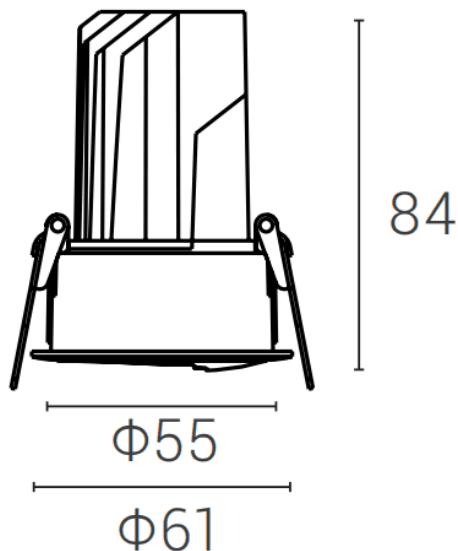

DECOWASH

Downlight Lavov de la gamme DECOWASH, d'une puissance de 7 W et à faisceau rasant. Finition noire. Dimensions : 61 x 84 mm. Flux lumineux total de 437,4 lm et efficacité lumineuse de 60 lm/W. Fabriqué en aluminium moulé sous pression. Driver DALI. Température de couleur : 3 000 K.

Dimensions	
Product dimensions (mm)	φ61xH84mm

Dessin technique

Code article	86.D044.1353.02
Type de produit	Intérieurs
Catégorie	Spots Encastrés
Famille	DECOWASH
Pictograms	

Produit	
Puissance système (W)	7
Flux lumineux utile (lm)	437.4
Efficacité lumineuse (lm/W)	60
Angle de faisceau	Wall washer
IP	IP20
Finition	Noir
Driver intégré	oui
Équipement	DALI
Type de LED	COB
Température de couleur (K)	3000
Uniformité chromatique (SDCM)	SDCM5
CRI	90