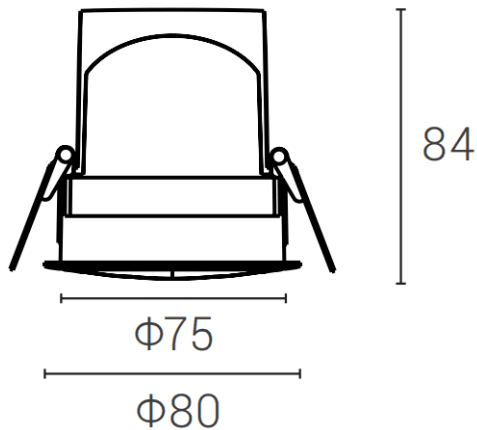

### DECOWASH

Downlight Lavov de la gamme DECOWASH, d'une puissance de 12 W et à faisceau rasant. Finition noire. Dimensions : 80 x 84 mm. Flux lumineux total de 749,85 lm et efficacité lumineuse de 60 lm/W. Fabriqué en aluminium moulé sous pression. Driver marche/arrêt. Température de couleur : 3 000 K.

Dimensions	
Product dimensions (mm)	φ80xH84mm
Dessin technique	

Code article	86.D044.2351.02
Type de produit	Intérieurs
Catégorie	Spots Encastrés
Famille	DECOWASH
Pictograms	

Produit	
Puissance système (W)	12
Flux lumineux utile (lm)	749.85
Efficacité lumineuse (lm/W)	60
Angle de faisceau	Wall washer
IP	IP20
Finition	Noir
Driver intégré	oui
Équipement	ON-OFF
Type de LED	COB
Température de couleur (K)	3000
Uniformité chromatique (SDCM)	SDCM5
CRI	90