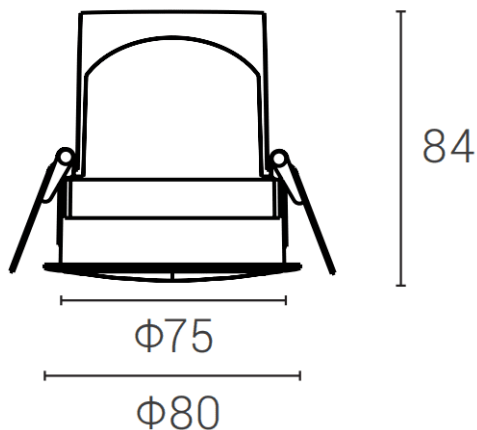

DECOWASH

Downlight Lavov de la gamme DECOWASH, d'une puissance de 12 W et à faisceau rasant. Finition blanche. Dimensions : 80 x 84 mm. Flux lumineux total de 749,85 lm et efficacité lumineuse de 60 lm/W. Fabriqué en aluminium moulé sous pression. Driver DALI. Température de couleur : 3 000 K.

Dimensions	
Product dimensions (mm)	φ80xH84mm

Dessin technique

Code article	86.D044.2353.01
Type de produit	Intérieurs
Catégorie	Spots Encastrés
Famille	DECOWASH
Pictograms	

Produit	
Puissance système (W)	12
Flux lumineux utile (lm)	749.85
Efficacité lumineuse (lm/W)	60
Angle de faisceau	Wall washer
IP	IP20
Finition	Blanc
Driver intégré	oui
Équipement	DALI
Type de LED	COB
Température de couleur (K)	3000
Uniformité chromatique (SDCM)	SDCM5
CRI	90