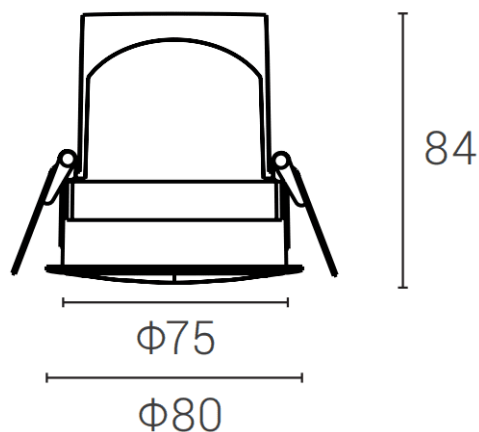

### DECOWASH

Downlight Lavov de la gamme DECOWASH, d'une puissance de 12 W et à faisceau rasant. Finition noire. Dimensions : 80 x 84 mm. Flux lumineux total de 749,85 lm et efficacité lumineuse de 60 lm/W. Fabriqué en aluminium moulé sous pression. Driver DALI. Température de couleur : 3 000 K.

Dimensions	
Product dimensions (mm)	φ80xH84mm

### Dessin technique

Code article	86.D044.2353.02
Type de produit	Intérieurs
Catégorie	Spots Encastrés
Famille	DECOWASH
Pictograms	

Produit	
Puissance système (W)	12
Flux lumineux utile (lm)	749.85
Efficacité lumineuse (lm/W)	60
Angle de faisceau	Wall washer
IP	IP20
Finition	Noir
Driver intégré	oui
Équipement	DALI
Type de LED	COB
Température de couleur (K)	3000
Uniformité chromatique (SDCM)	SDCM5
CRI	90