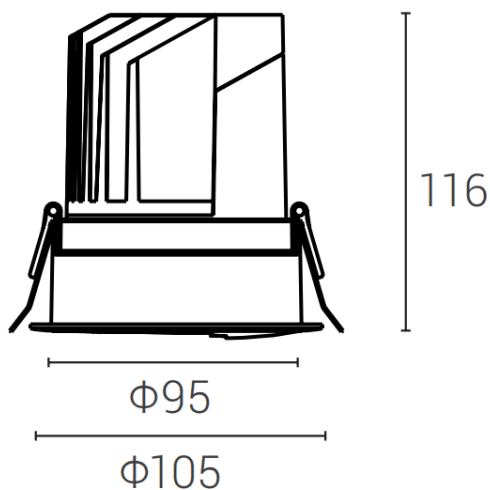

### DECOWASH

Downlight Lavov de la gamme DECOWASH, d'une puissance de 20 W et à faisceau rasant. Finition blanche. Dimensions : 105 x 116 mm. Flux lumineux total de 1 250 lm et efficacité lumineuse de 59,51 lm/W. Fabriqué en aluminium moulé sous pression. Driver marche/arrêt. Température de couleur : 3 000 K.

#### Dimensions

Product dimensions (mm)  $\phi 105 \times H116 \text{mm}$

#### Dessin technique

Code article	86.D044.3351.01
Type de produit	Intérieurs
Catégorie	Spots Encastrés
Famille	DECOWASH
Pictograms	

Produit	
Puissance système (W)	20
Flux lumineux utile (lm)	1250
Efficacité lumineuse (lm/W)	59.51
Angle de faisceau	Wall washer
IP	IP20
Finition	Blanc
Driver intégré	oui
Équipement	ON-OFF
Type de LED	COB
Température de couleur (K)	3000
Uniformité chromatique (SDCM)	SDCM5
CRI	90